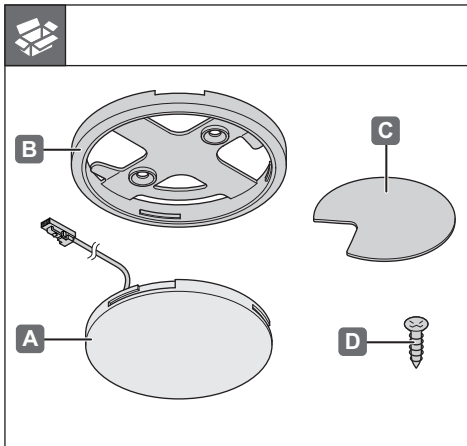

LED 2002

833.73.200
833.73.210
833.73.220

12 V System	K	W	T _A	mm	mm	
833.73.200	5000 K	1.5 W	-20 °C – +35 °C -4 °F – +95 °F	Ø 58 x 6	≥ 68 x 16	833.74.900 833.74.901
833.73.210	3200 K					
833.73.220	Blue					

Maße in mm – Dimensions in mm – Medidas en mm

HDE 14/12/2010

732.28.212

Maße in mm – Dimensions in mm – Medidas en mm

HDE 14/12/2010

732.28.212