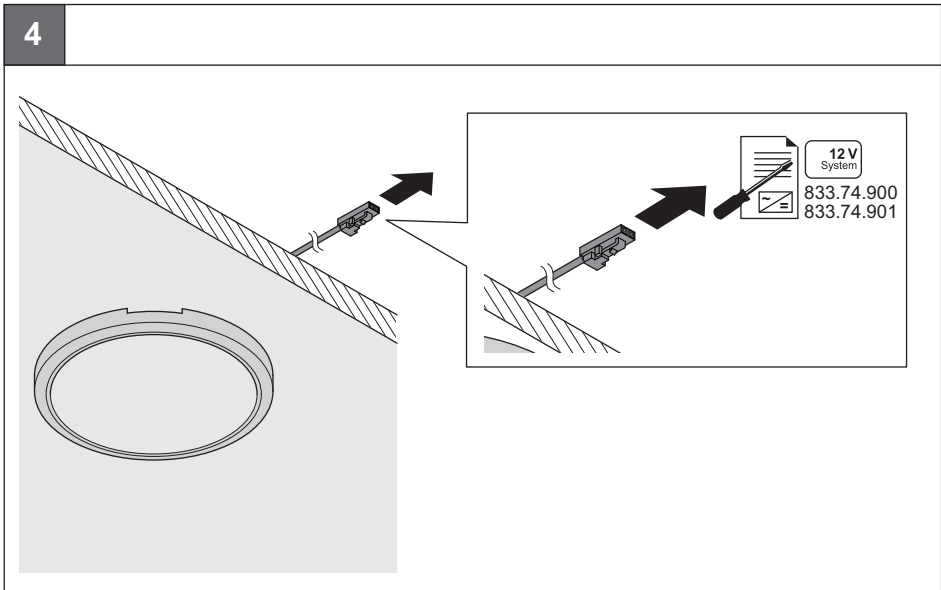

LED 2002

833.73.200
833.73.210
833.73.220

12 V System	K	W	T _A	mm	mm	
833.73.200	5000 K	1.5 W	-20 °C – +35 °C -4 °F – +95 °F	Ø 58 x 6	≥ 68 x 16	833.74.900 833.74.901
833.73.210	3200 K					
833.73.220	Blue					

Maße in mm – Dimensions in mm – Medidas en mm

HDE 14/12/2010

732.28.212

Maße in mm – Dimensions in mm – Medidas en mm

HDE 14/12/2010

732.28.212