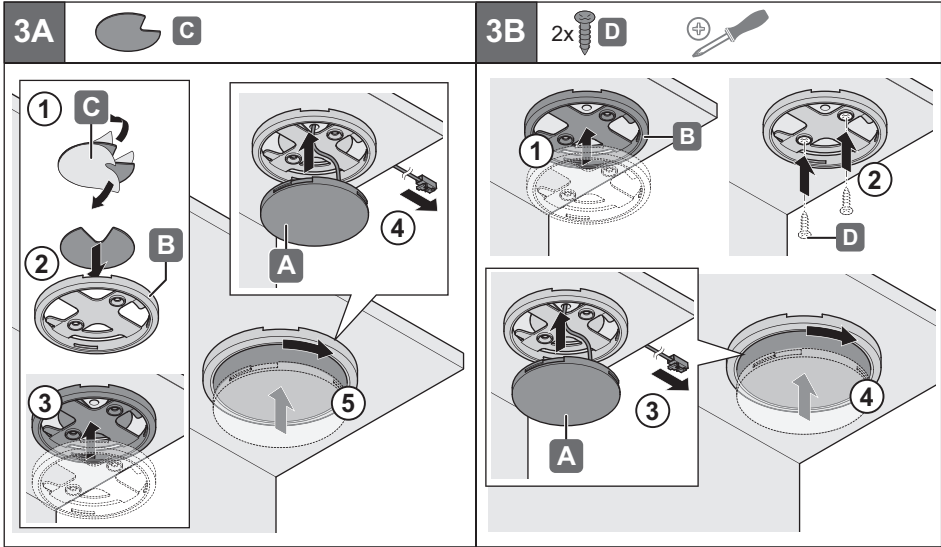

LED 2002

833.73.200
833.73.210
833.73.220

12 V System	K	W	T _A	mm	mm	
833.73.200	5000 K	1.5 W	-20 °C – +35 °C -4 °F – +95 °F	Ø 58 x 6	≥ 68 x 16	833.74.900 833.74.901
833.73.210	3200 K					
833.73.220	Blue					

Maße in mm – Dimensions in mm – Medidas en mm

HDE 14/12/2010

732.28.212

Maße in mm – Dimensions in mm – Medidas en mm

HDE 14/12/2010

732.28.212